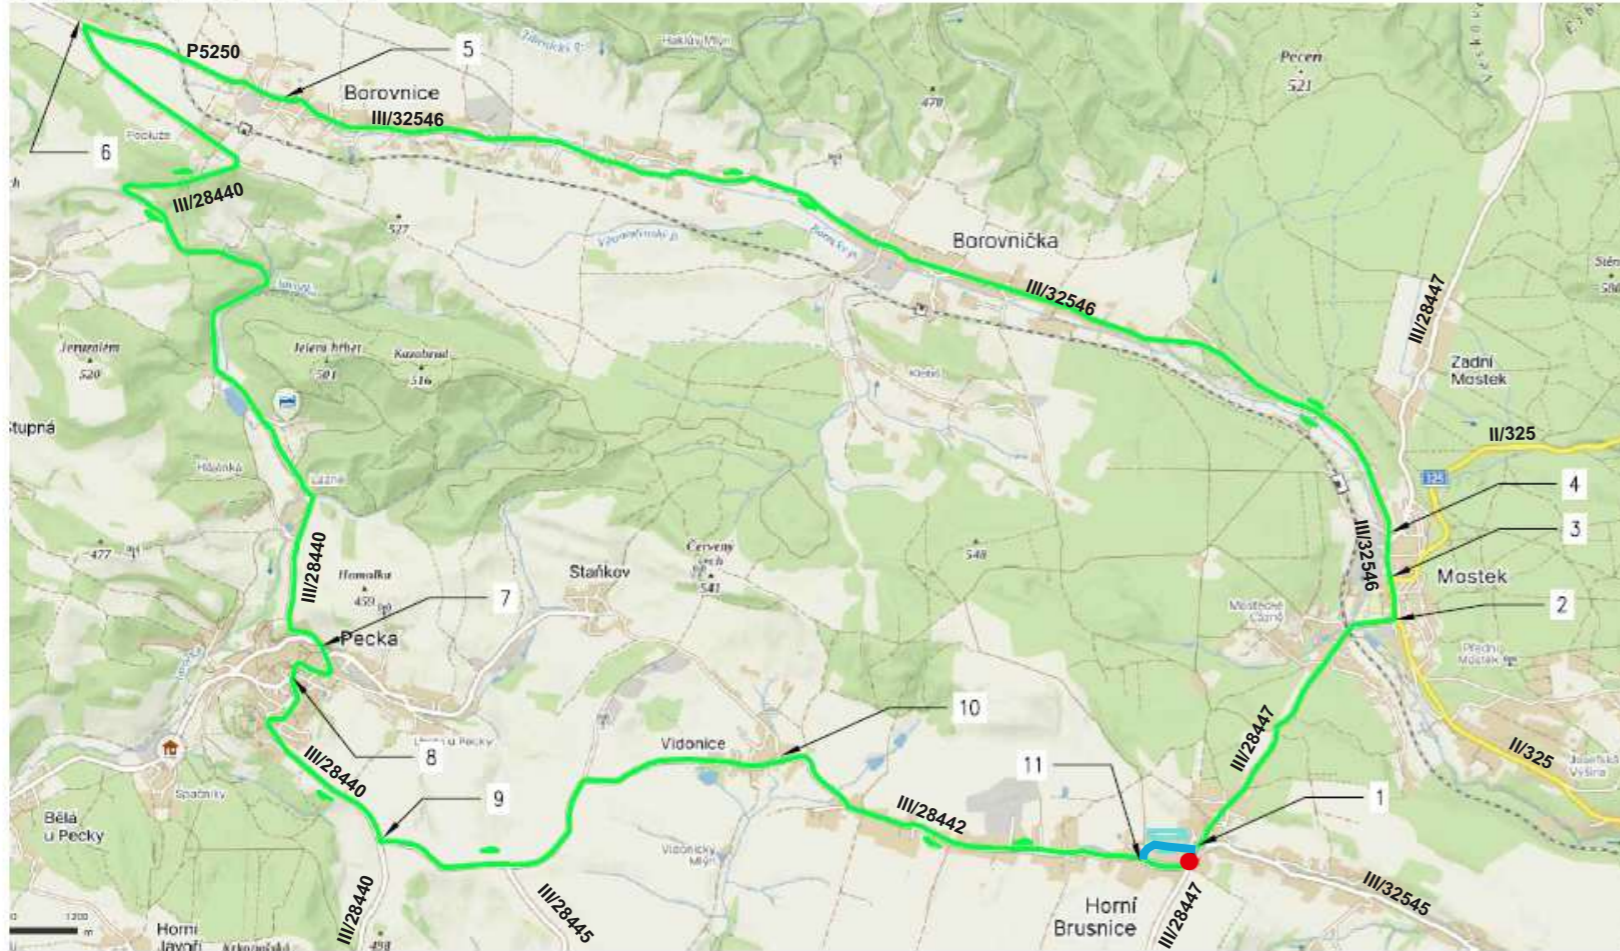

# Most ev.č. 28447-1 Horní Brusnice

termín : 25.4.2026 - 15.7.2026

## SITUACE SEVER

## LEGENDA OBJÍZDNÝCH TRAS:

- UZÁVĚRA ÚPLNÁ
- OBJÍZDNÁ TRASA PRO VOZIDLA DO 11t
- OBJÍZDNÁ TRASA PRO AUTOBUSY, VOZIDLA IZS A REZIDENTY