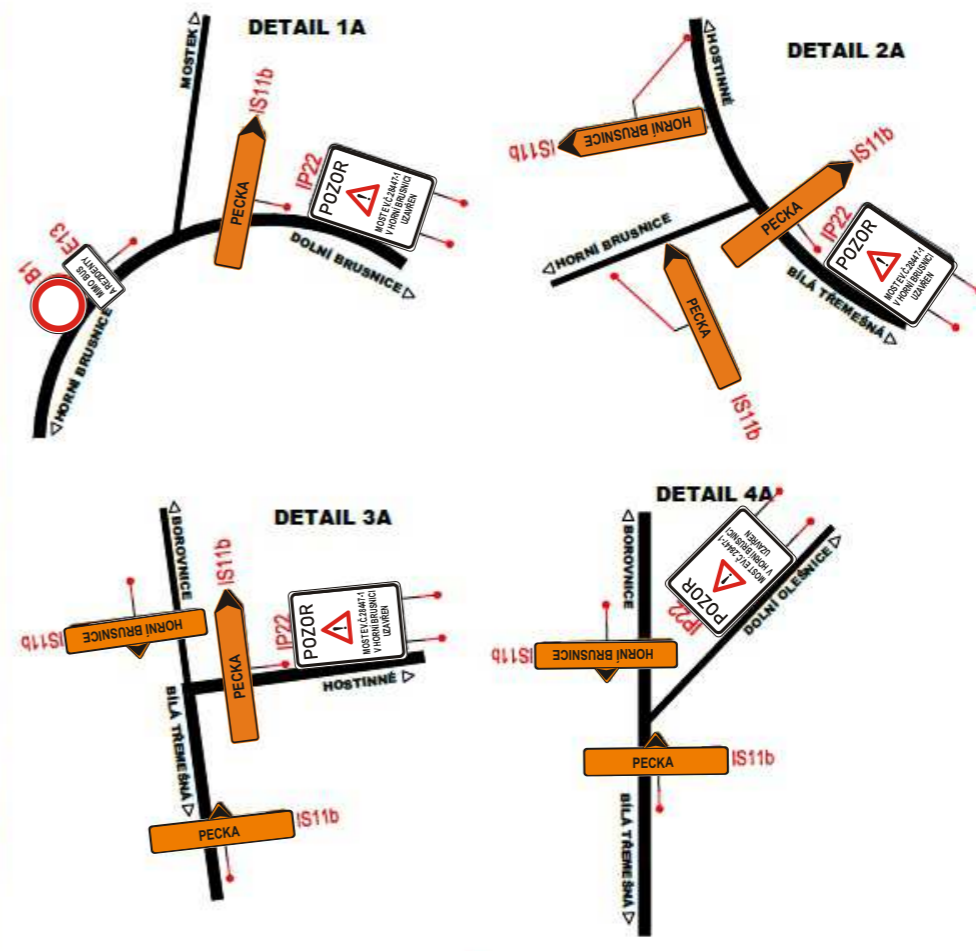

# Most ev.č. 28447-1 Horní Brusnice

termín : 25.4.2026 - 15.7.2026

## SITUACE SEVER

## LEGENDA OBJÍZDNÝCH TRAS:

- UZÁVĚRA ÚPLNÁ
- OBJÍZDNÁ TRASA PRO VOZIDLA DO 11t
- OBJÍZDNÁ TRASA PRO AUTOBUSY, VOZIDLA IZS A REZIDENTY

## SITUACE JIH