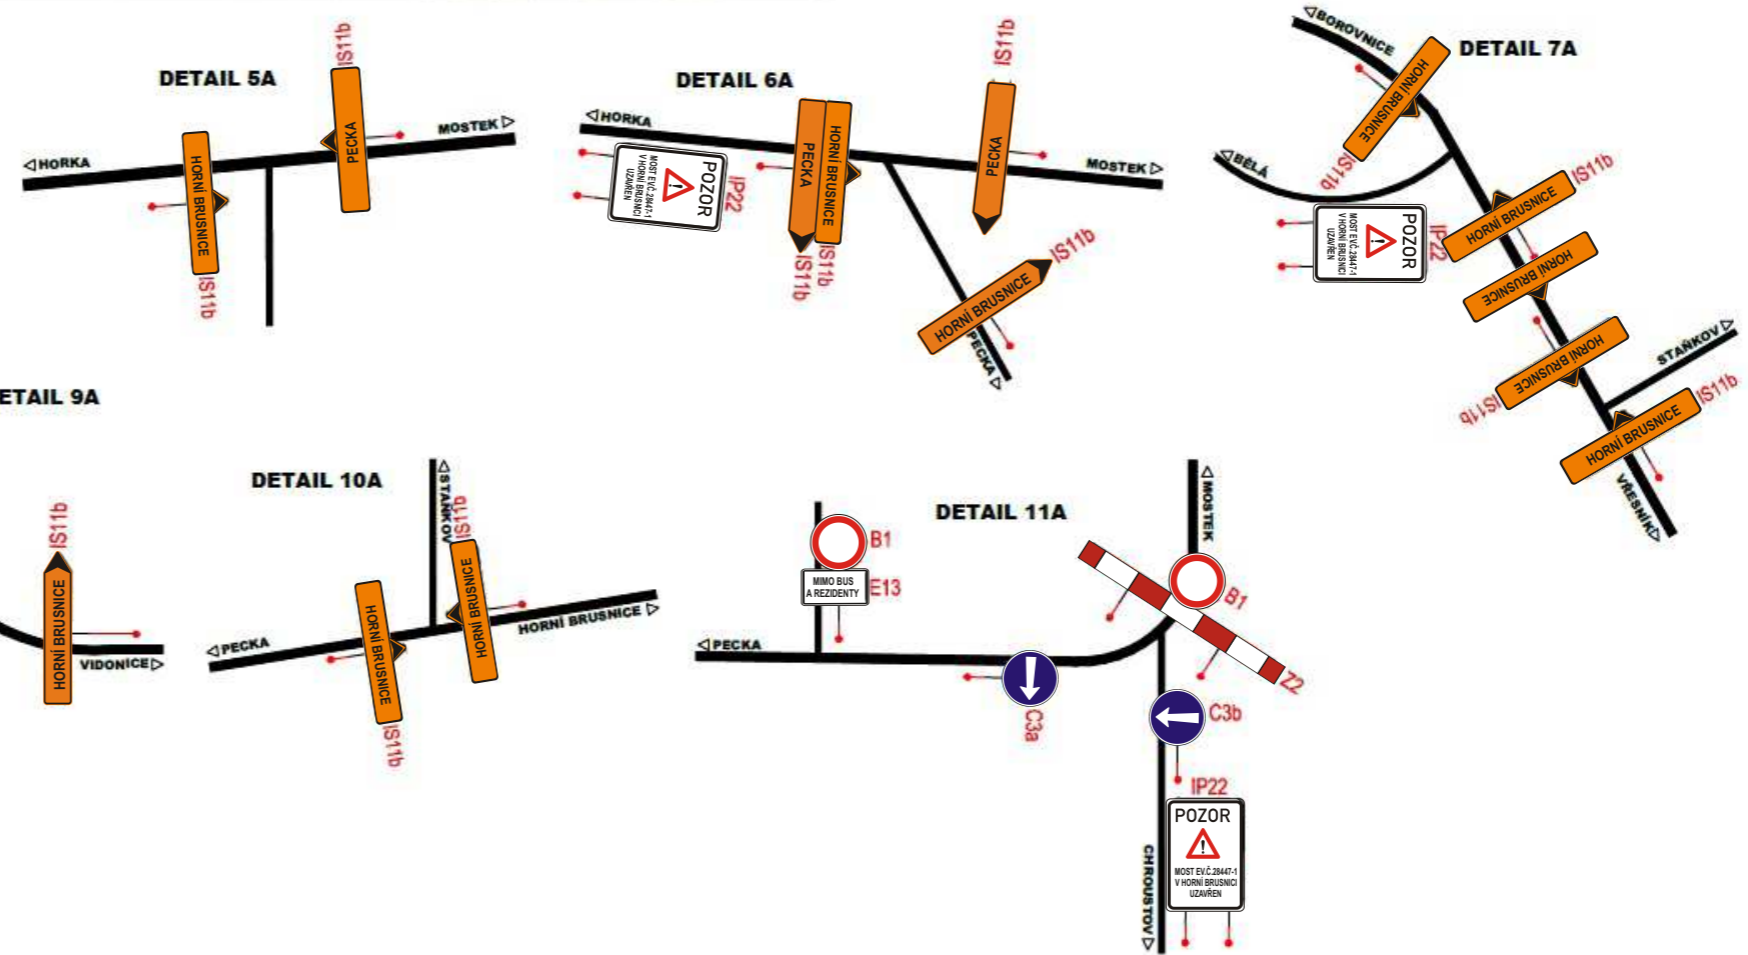

# Most ev.č. 28447-1 Horní Brusnice

termín : 25.4.2026 - 15.7.2026

## SITUACE SEVER

## LEGENDA OBJÍZDNÝCH TRAS:

- UZÁVĚRA ÚPLNÁ
- OBJÍZDNÁ TRASA PRO VOZIDLA DO 11t
- OBJÍZDNÁ TRASA PRO AUTOBUSY, VOZIDLA IZS A REZIDENTY